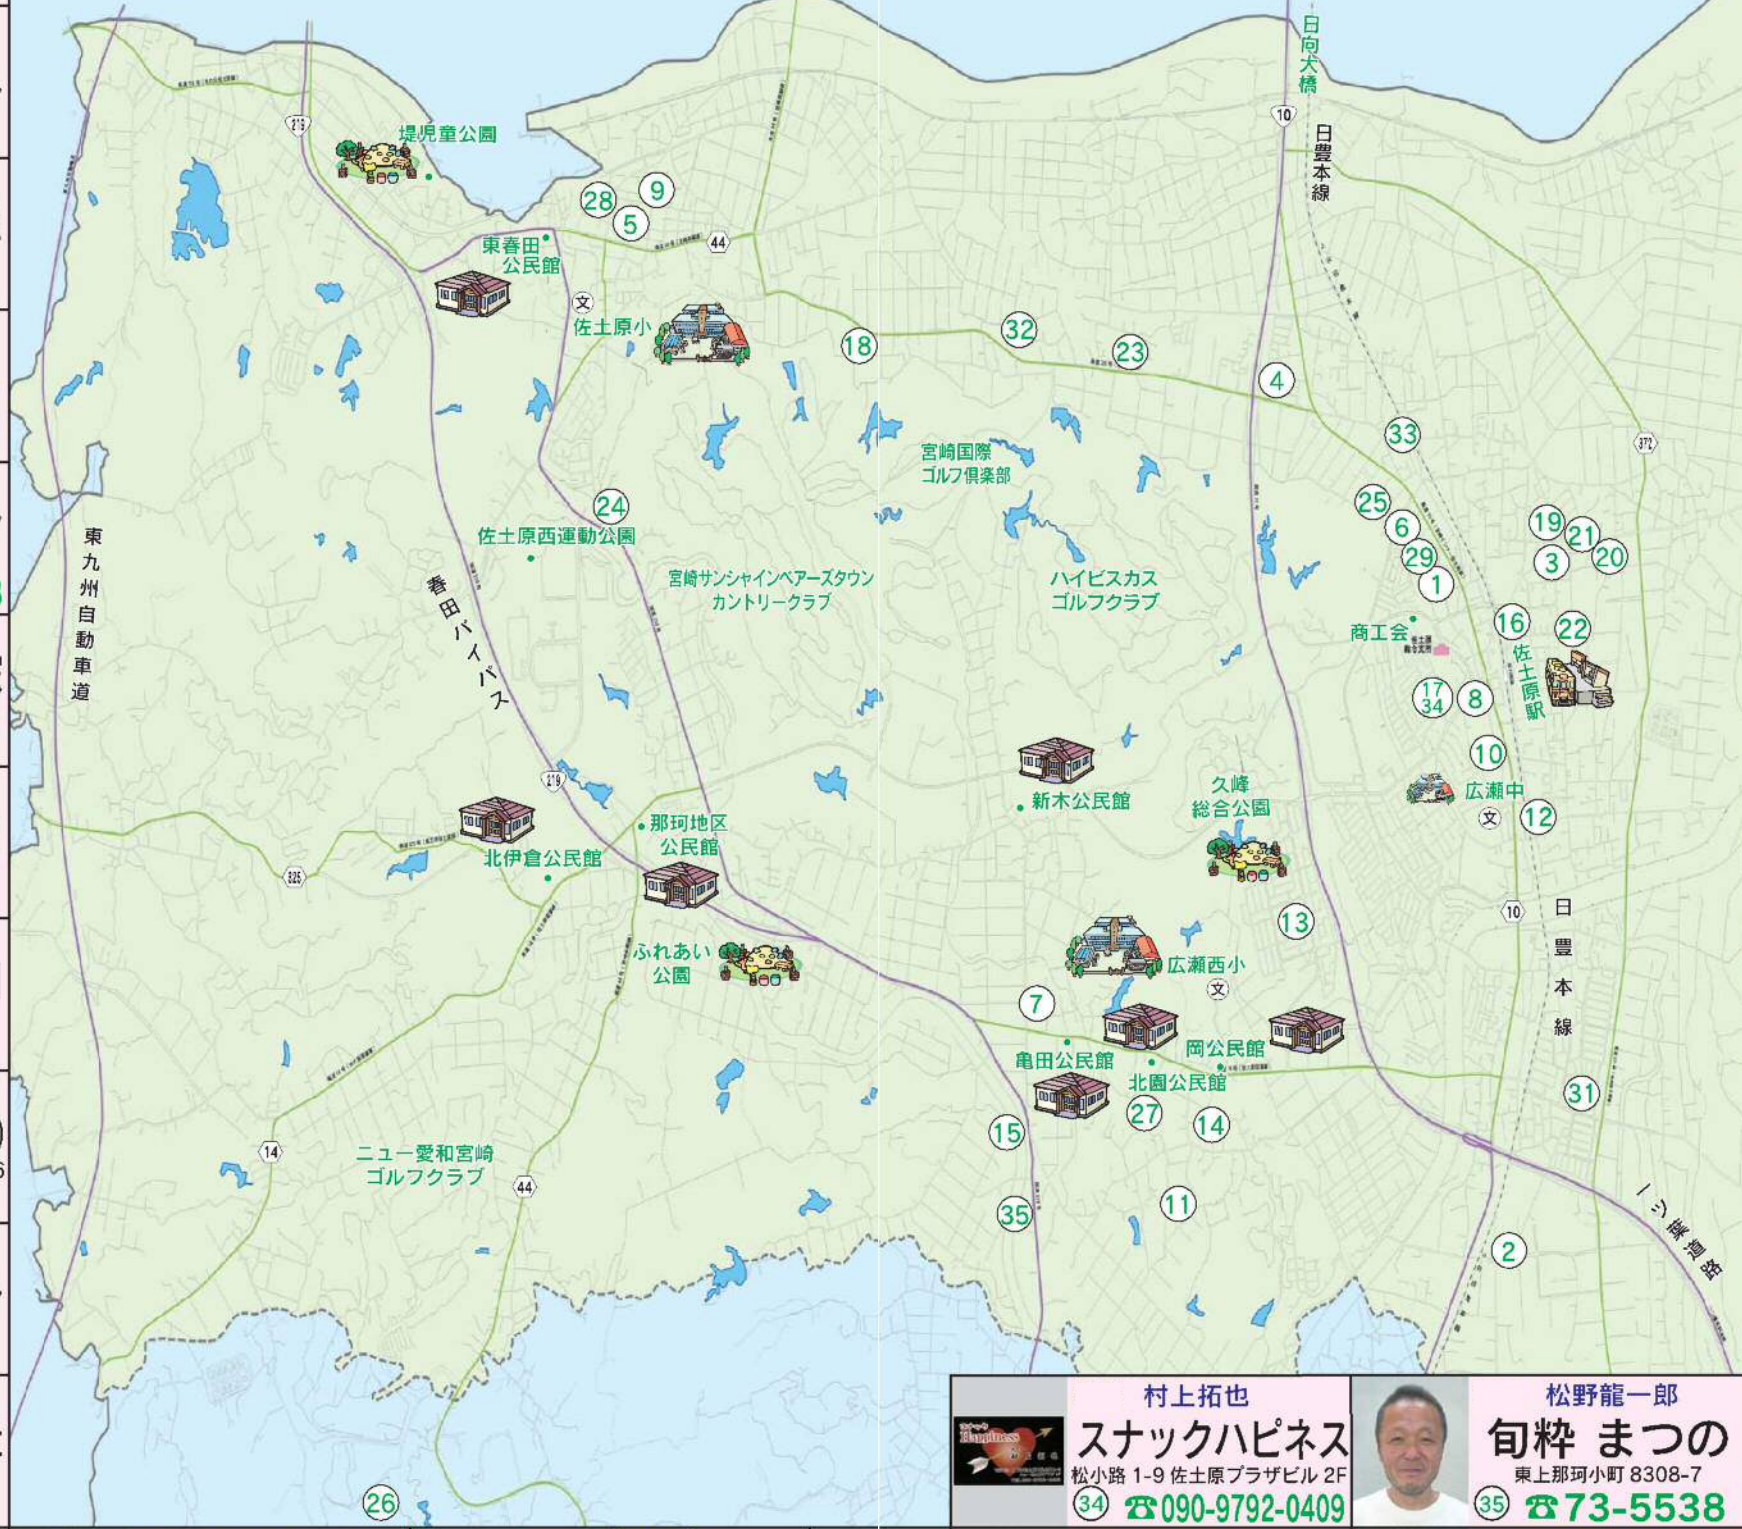

佐土原町商工会青年部 此処で仕事してMAP 2020

野崎裕文
有限会社野崎造園土木
下那珂9062
⑦ ☎73-3536

矢野正太
鬼 灯
松小路1-9佐土原プラザビル1F
⑧ ☎72-1002

石川師康
石川工業株式会社
上田島 3792
⑨ ☎73-0046

甲斐賢士
広瀬電工社
下田島20031-8
⑩ ☎73-1388

郡司朋訓
有限会社郡司工務店
下那珂11076-3
⑪ ☎73-2856

安藤隆憲
安藤整体院
下田島20127-6
⑫ ☎72-0040