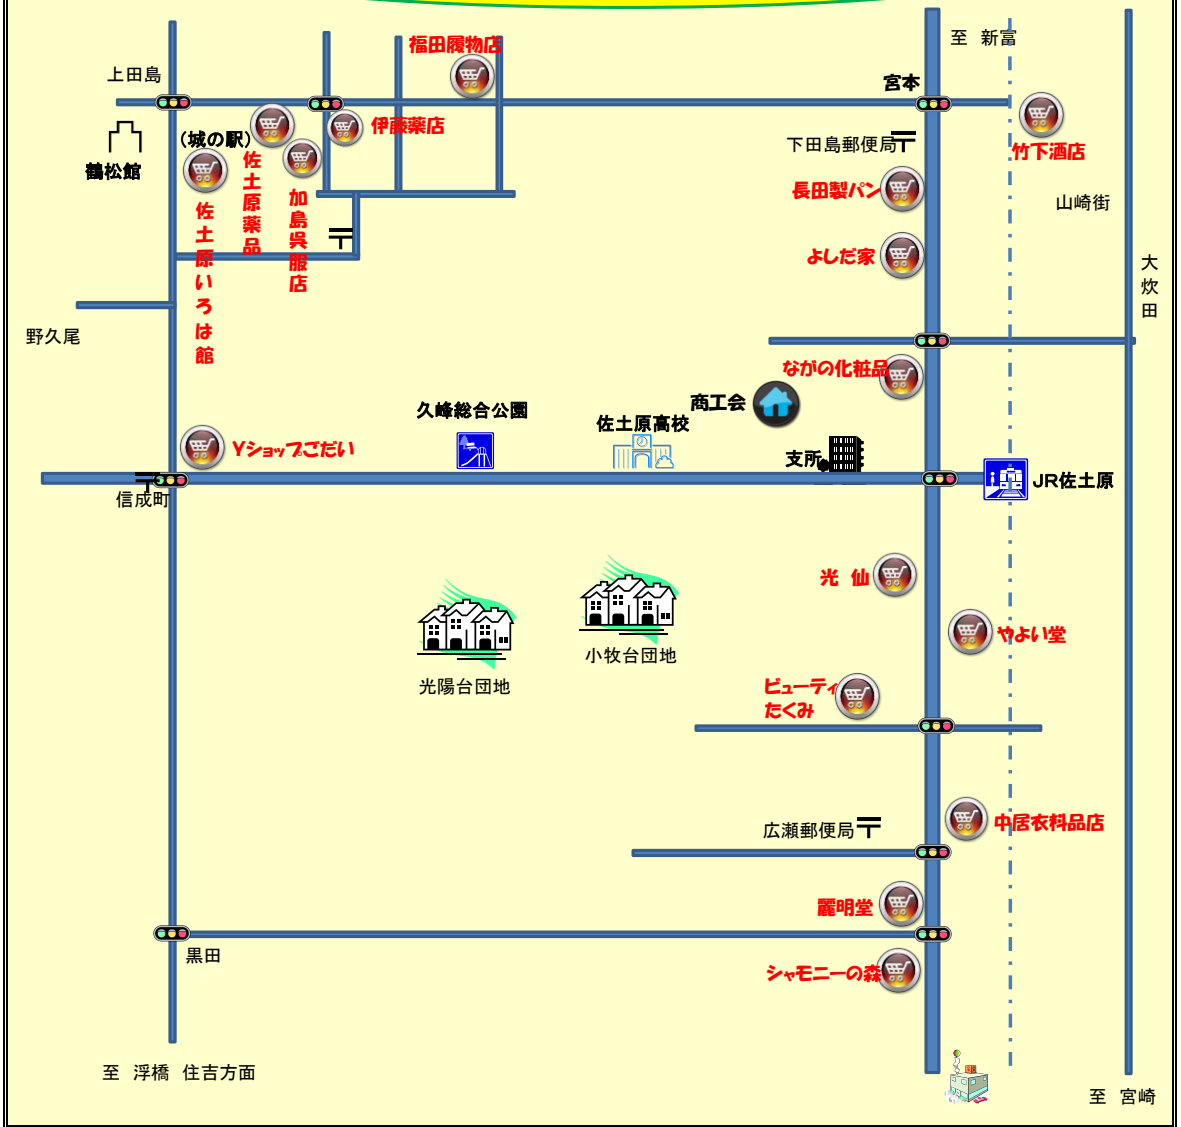

# 佐土原くじらカード会 加盟店MAP

### < 広瀬地区周辺 >

漢方の麗明堂  
お菓子処光仙  
長田製パン工場

シャモニーの森  
お菓子処やよい堂  
竹下酒店

中居衣料品店  
ながの化粧品店

ビューティーたくみ  
お菓子のよしだ家

### < 那珂地区周辺 >

五代商店 (Yショップごだい)

### < 西佐土原地区 >

加島呉服店

伊藤薬店

佐土原薬品

福田履物店

城の駅 佐土原いろいろは